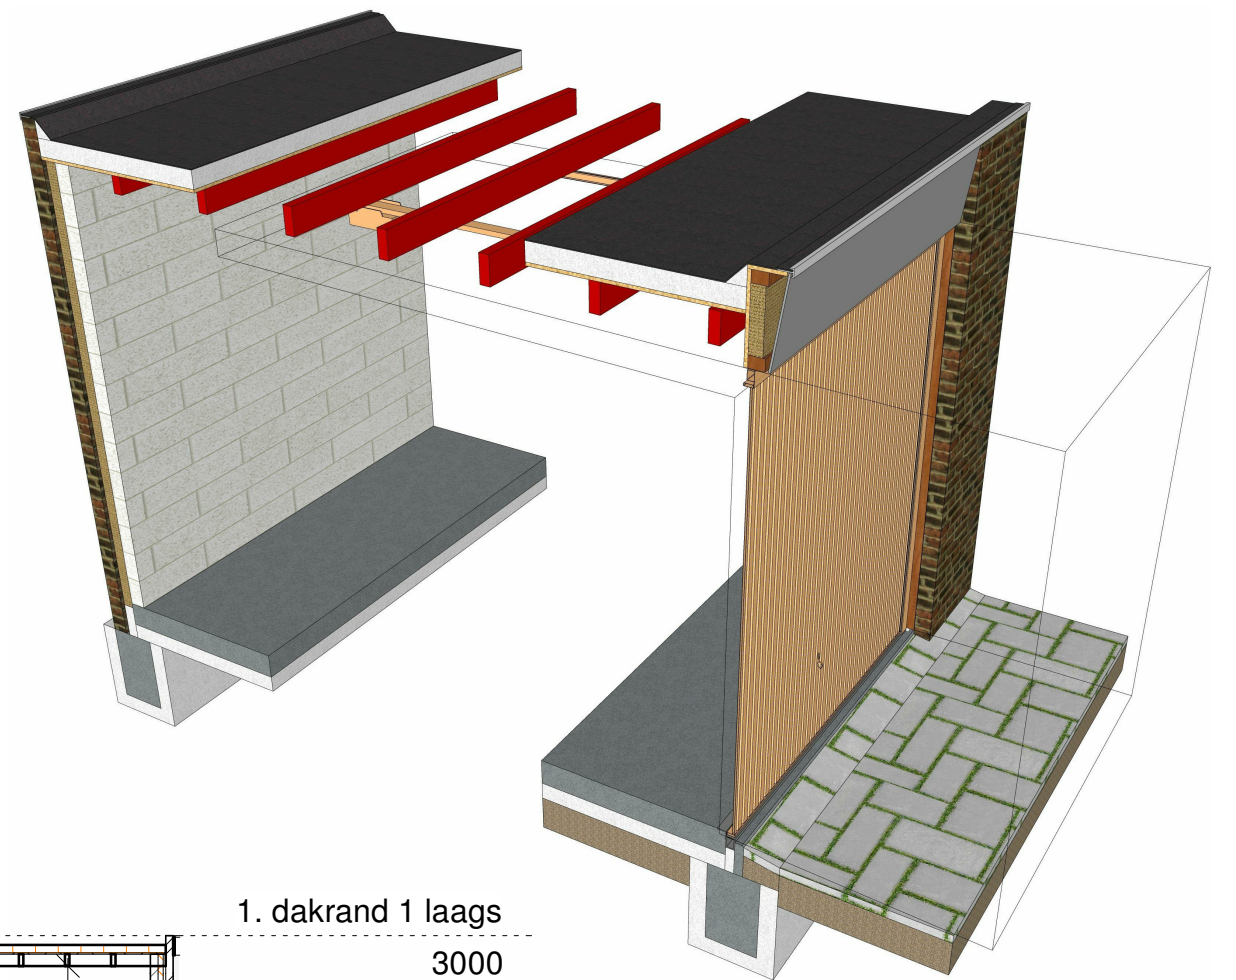

1	3D
A102	

3. dakrand 2 laags  
6000

2. tussenvloer  
3520

0. begane grond  
0

1. dakrand 1 laags  
3000

0. begane grond  
0

# Conceptdetail

**2** Doorsnede hoge unit

A103 1 : 100

3. dakrand 2 laags  
6000

2. tussenvloer  
3520

0. begane grond  
0

**4** Doorsnede kleine unit

A103 1 : 100

1. dakrand 1 laags  
3000

0. begane grond  
0

**1** Aanzicht hoge unit

A103 1 : 100

**3** Aanzicht kleine unit

A103 1 : 100

Merk A

zoals afgebeeld	7 st.
gespiegeld	4 st.
-----	
TOTAAL	11 st.