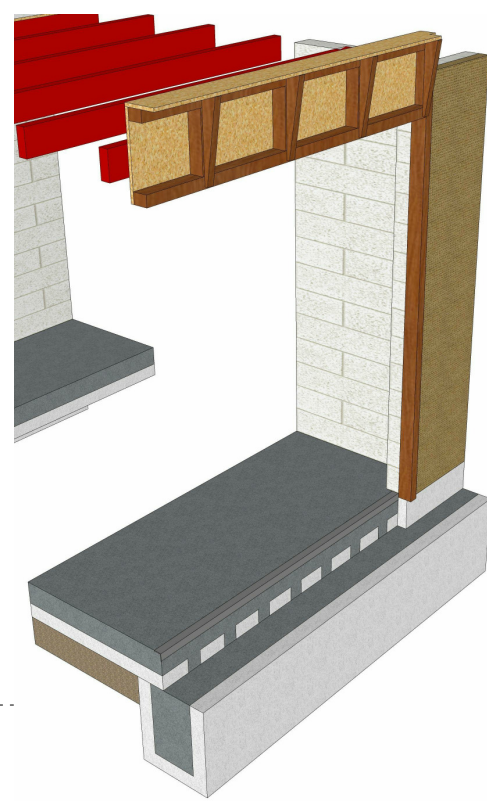

1	3D
A102	

3. dakrand 2 laags  
6000

2. tussenvloer  
3520

0. begane grond  
0

1. dakrand 1 laags  
3000

0. begane grond  
0

# Conceptdetail

**2** Doorsnede hoge unit

A103 1 : 100

3. dakrand 2 laags  
6000

2. tussenvloer  
3520

0. begane grond  
0

**4** Doorsnede kleine unit

A103 1 : 100

1. dakrand 1 laags  
3000

0. begane grond  
0

**1** Aanzicht hoge unit

A103 1 : 100

**3** Aanzicht kleine unit

A103 1 : 100

Merk A

zoals afgebeeld	7 st.
gespiegeld	4 st.
-----	
TOTAAL	11 st.