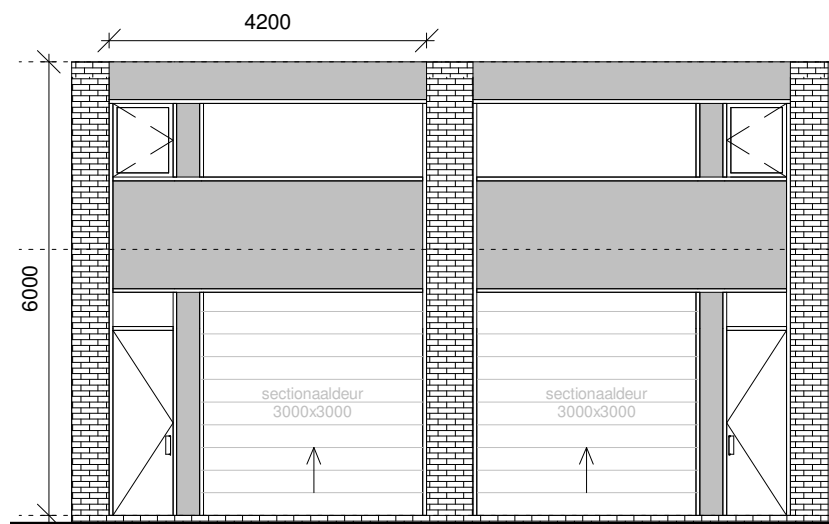

1	3D
A102	

3. dakrand 2 laags  
6000

2. tussenvloer  
3520

0. begane grond  
0

1. dakrand 1 laags  
3000

0. begane grond  
0

# Conceptdetail

**2** Doorsnede hoge unit

A103 1 : 100

3. dakrand 2 laags  
6000

2. tussenvloer  
3520

0. begane grond  
0

**4** Doorsnede kleine unit

A103 1 : 100