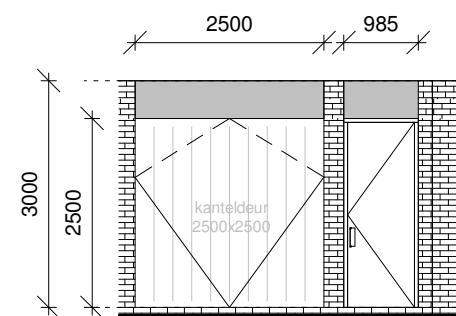

1	3D
A102	

3. dakrand 2 laags  
6000

2. tussenvloer  
3520

0. begane grond  
0

1. dakrand 1 laags  
3000

0. begane grond  
0

# Conceptdetail

**2** Doorsnede hoge unit

A103 1 : 100

3. dakrand 2 laags  
6000

2. tussenvloer  
3520

0. begane grond  
0

**4** Doorsnede kleine unit

A103 1 : 100

1. dakrand 1 laags  
3000

0. begane grond  
0

**1** Aanzicht hoge unit

A103 1 : 100

**3** Aanzicht kleine unit

A103 1 : 100

Merk A

zoals afgebeeld	7 st.
gespiegeld	4 st.
-----	
TOTAAL	11 st.