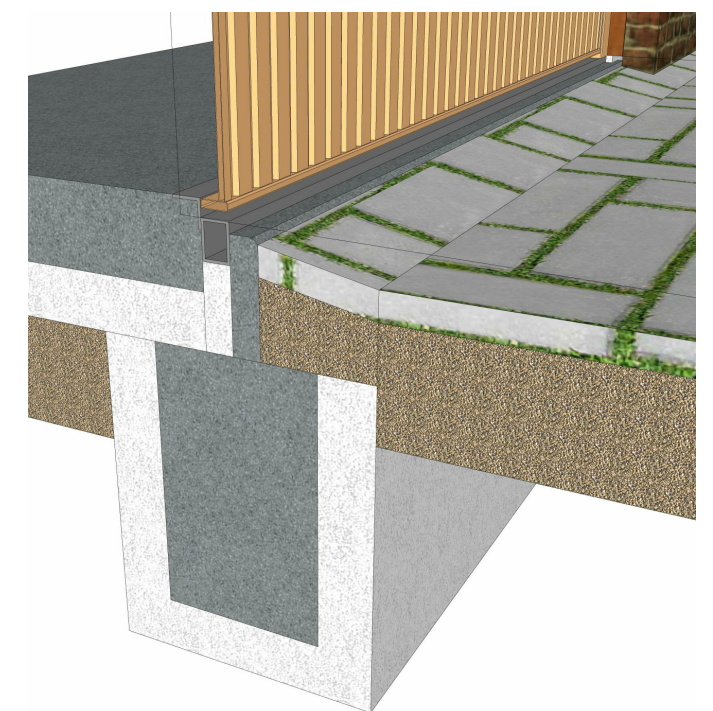

A103 1 : 100

A103 1 : 100