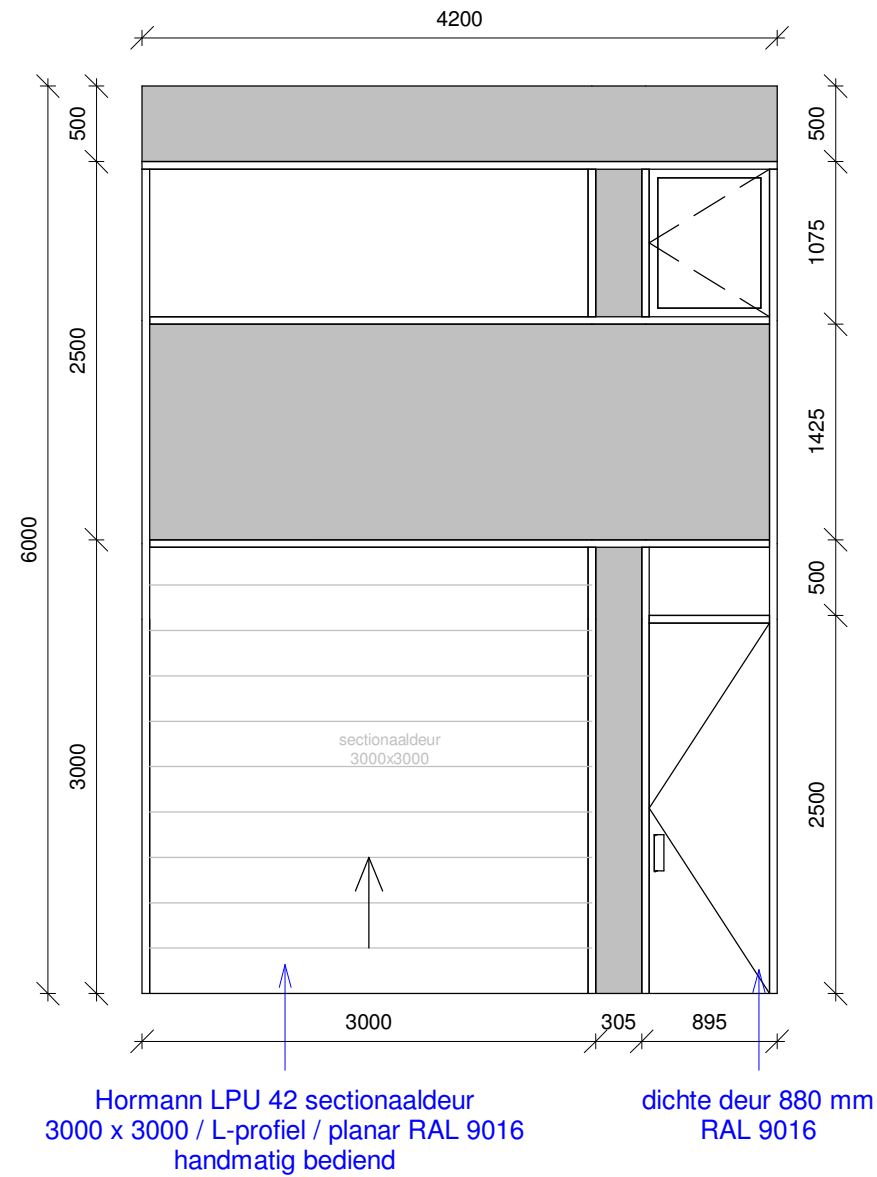

# Conceptdetail

**2** Doorsnede hoge unit

A103 1 : 100

3. dakrand 2 laags  
6000

2. tussenvloer  
3520

0. begane grond  
0

**4** Doorsnede kleine unit

A103 1 : 100

1. dakrand 1 laags  
3000

0. begane grond  
0

**1** Aanzicht hoge unit

A103 1 : 100

**3** Aanzicht kleine unit

A103 1 : 100

Merk A

zoals afgebeeld	7 st.
gespiegeld	4 st.
-----	
TOTAAL	11 st.

Merk B

zoals afgebeeld	46 st.
-----	
TOTAAL	46 st.

Merk C

deur linksdraaiend	6 st.
deur rechtsdraaiend	2 st.
-----	
TOTAAL	8 st.

1	Kozijnstaat
A104	1 : 50