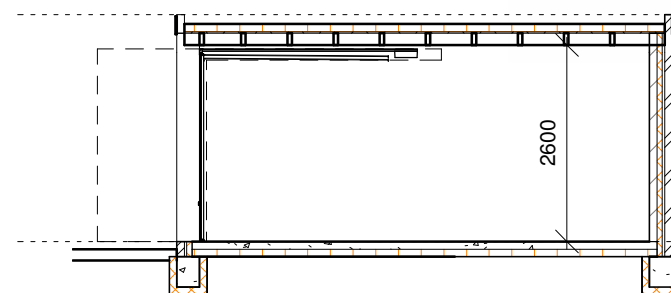

1	3D
A102	

3. dakrand 2 laags  
6000

2. tussenvloer  
3520

0. begane grond  
0

1. dakrand 1 laags  
3000

0. begane grond  
0

# Conceptdetail

**2** Doorsnede hoge unit

A103 1 : 100

3. dakrand 2 laags  
6000

2. tussenvloer  
3520

0. begane grond  
0

**4** Doorsnede kleine unit

A103 1 : 100