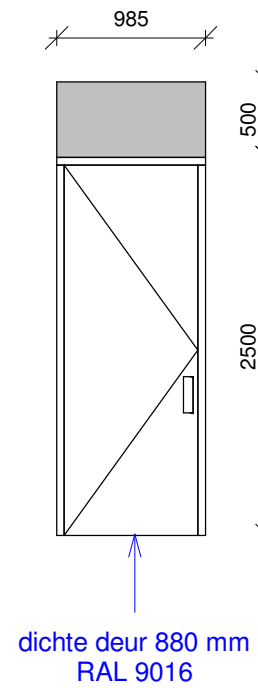

1	3D
A102	

3. dakrand 2 laags  
6000

2. tussenvloer  
3520

0. begane grond  
0

1. dakrand 1 laags  
3000

0. begane grond  
0

# Conceptdetail

**2** Doorsnede hoge unit

A103 1 : 100

3. dakrand 2 laags  
6000

2. tussenvloer  
3520

0. begane grond  
0

**4** Doorsnede kleine unit

A103 1 : 100

1. dakrand 1 laags  
3000

0. begane grond  
0

**1** Aanzicht hoge unit

A103 1 : 100

**3** Aanzicht kleine unit

A103 1 : 100

Merk A

zoals afgebeeld	7 st.
gespiegeld	4 st.
-----	
TOTAAL	11 st.

Merk B

zoals afgebeeld	46 st.
-----	
TOTAAL	46 st.

Merk C

deur linksdraaiend	6 st.
deur rechtsdraaiend	2 st.
-----	
TOTAAL	8 st.

1	Kozijnstaat
A104	1 : 50