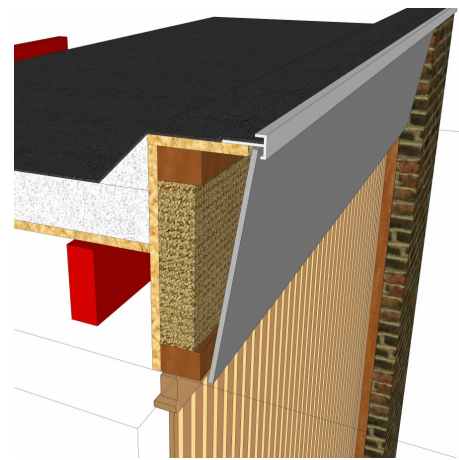

1	3D
A102	

3. dakrand 2 laags  
6000

2. tussenvloer  
3520

0. begane grond  
0

1. dakrand 1 laags  
3000

0. begane grond  
0

# Conceptdetail

**2** Doorsnede hoge unit

A103 1 : 100

3. dakrand 2 laags  
6000

2. tussenvloer  
3520

0. begane grond  
0

**4** Doorsnede kleine unit

A103 1 : 100