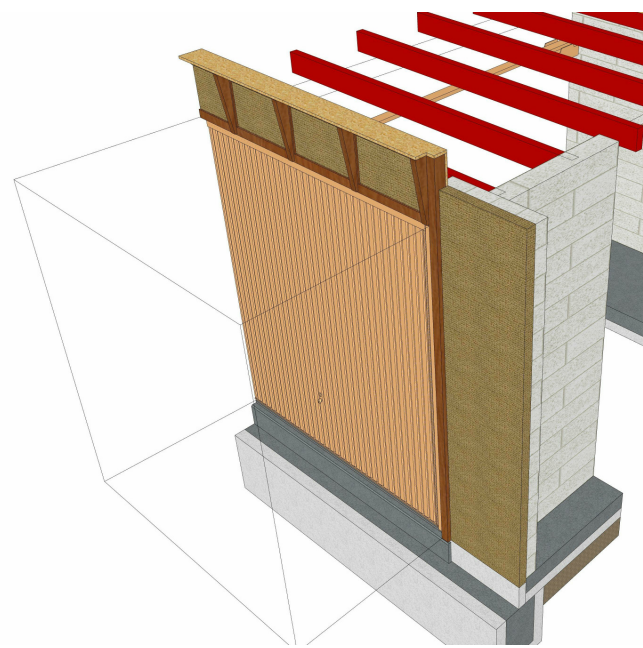

1	3D
A102	

3. dakrand 2 laags  
6000

2. tussenvloer  
3520

0. begane grond  
0

1. dakrand 1 laags  
3000

0. begane grond  
0

# Conceptdetail

**2** Doorsnede hoge unit

A103 1 : 100

3. dakrand 2 laags  
6000

2. tussenvloer  
3520

0. begane grond  
0

**4** Doorsnede kleine unit

A103 1 : 100

1. dakrand 1 laags  
3000

0. begane grond  
0

**1** Aanzicht hoge unit

A103 1 : 100

**3** Aanzicht kleine unit

A103 1 : 100

Merk A

zoals afgebeeld	7 st.
gespiegeld	4 st.
-----	
TOTAAL	11 st.