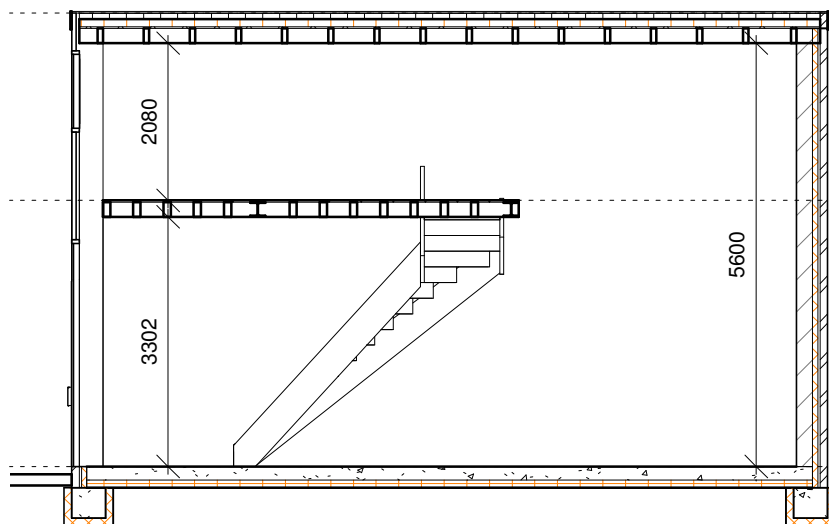

1	3D
A102	

3. dakrand 2 laags  
6000

2. tussenvloer  
3520

0. begane grond  
0

1. dakrand 1 laags  
3000

0. begane grond  
0

# Conceptdetail

**2** Doorsnede hoge unit

A103 1 : 100

3. dakrand 2 laags  
6000

2. tussenvloer  
3520

0. begane grond  
0

**4** Doorsnede kleine unit

A103 1 : 100