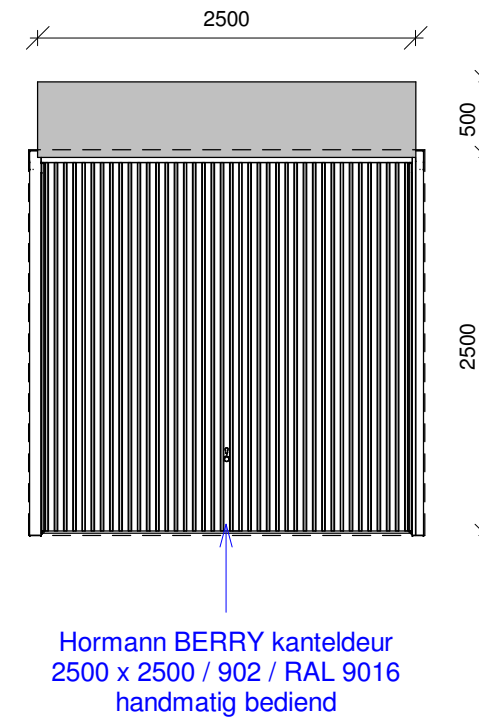

Merk A

zoals afgebeeld	7 st.
gespiegeld	4 st.

TOTAAL	11 st.

Merk B

zoals afgebeeld	46 st.

TOTAAL	46 st.

Merk C

deur linksdraaiend	6 st.
deur rechtsdraaiend	2 st.

TOTAAL	8 st.

1	Kozijnstaat
A104	1 : 50